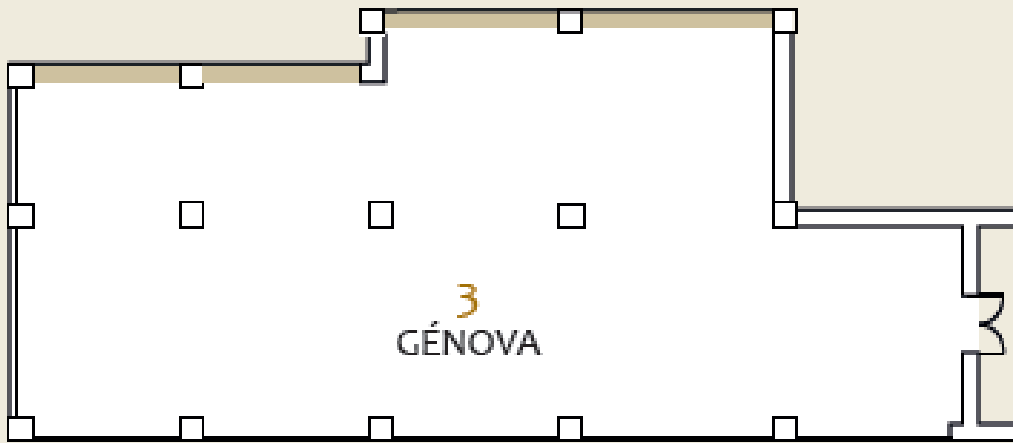

GPRO
VALPARAISO PALACE & SPA
金浦馬略卡東邑國際度假酒店

MIRÓ

ENTRESUELO
MEZZANINE FLOOR

Medidas Sizes			Capacidades Capacities					Luz Natural Daylight
m2 Sqm	Tamaño Size	Altura Height	Teatro Theatre	Escuela Classroom	Forma U U shape	Imperial Boardroom	Banquete Banquet	
66	11x6	2,30	-	-	-	20	-	•

PORTO PÍ

ENTRESUELO
MEZZANINE FLOOR

Medidas Sizes			Capacidades Capacities					Luz Natural Daylight
m2 Sqm	Tamaño Size	Altura Height	Teatro Theatre	Escuela Classroom	Forma U U shape	Imperial Boardroom	Banquete Banquet	
110	11x10	2,30	60	60	30	30	60	.

GÉNOVA

ENTRESUELO
MEZZANINE FLOOR

Medidas Sizes			Capacidades Capacities					Luz Natural Daylight
m2 Sqm	Tamaño Size	Altura Height	Teatro Theatre	Escuela Classroom	Forma U U shape	Imperial Boardroom	Banquete Banquet	
200	22x9	2,30	150	100	50	50	100	.

SANT AGUSTI

ENTRESUELO
MEZZANINE FLOOR

Medidas Sizes			Capacidades Capacities					Luz Natural Daylight
m2 Sqm	Tamaño Size	Altura Height	Teatro Theatre	Escuela Classroom	Forma U U shape	Imperial Boardroom	Banquete Banquet	
60	12x5	2,30	40	250	24	24	-	•